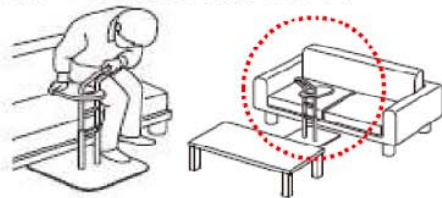

NEW**自立型手すり****手すり****ユニバーサルグリップ****立ちすわり・歩行を支援します。**

< パラマウントベッド >

**ユニバーサルグリップの特徴**

- **傾斜グリップを採用。つかまりやすい形状です。**
いす・ソファからの立ちすわり、歩行の補助動作に合わせたグリップが可能です。
- **使いやすい天板付(KQ-95Aのみ、KQ-95Bは後付け可)**
立ちすわりの際に手を載せたり、眼鏡などの小物を置いたりすることができます。
- **高さ調節で使いやすい高さに。**
身長や使用するシーンに合わせて調節が可能です。
- **動線に配慮したスリム設計。**
脚部はエッジが無いフラット形状。厚さも5mmでつまづきにくい構造です。

寸法	全高 約72cm～約82cm (5cm×3段階調節)
色	ホワイトアイボリー
脚部	55cm × 60cm
製品質量	KQ-95A : 約19kg KQ-95B : 約16kg
材質	グリップ : スチール製 (コーティング: 塩化ビニル) 支柱(内) : スチール製 (クロムめっき) 支柱(外)・脚部 : スチール製 (塗装)

使い方のご提案(例)

- **ソファからの立ちあがりに**
ソファは座面が低く、やわらかくなっているため、上体を起こす、立ちあがるといった動作に大きな力が必要です。ユニバーサルグリップにつかまることで、身体にかかる負担が軽減できます。

- **歩行時の手すりとして**
部屋の中には身体の支えになるものがない場合があります。ユニバーサルグリップを置いていただくことで、手すりとしてご使用いただけます。

- **ふとんからの立ちすわりに**
ふとんからの立ちすわりには、つかまるところがありません。ふとんの横にユニバーサルグリップを置いて、ふとんからの立ちあがりの際に手すりとしてご使用いただけます。

**! 注意事項**

- 本製品に横方向の力を加えないでください。本製品は固定式ではありませんので、横方向の力が加わると転倒してけがをすることがあります。
- 本製品はベッド(ベッドのオプションを含む)から離れた状態で設置・使用してください。【60cm以上】
使用に伴い、間が狭くなることがありますのでご注意ください。身体がはさまれてけがをすることがあります。