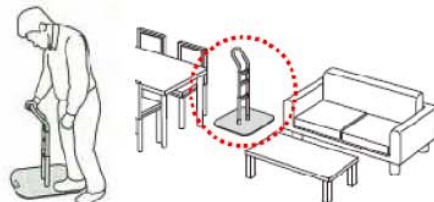

NEW**自立型手すり****手すり****ユニバーサルグリップ****立ちすわり・歩行を支援します。**

< パラマウントベッド >

**ユニバーサルグリップの特徴**

- **傾斜グリップを採用。つかまりやすい形状です。**
いす・ソファからの立ちすわり、歩行の補助動作に合わせたグリップが可能です。
- **使いやすい天板付(KQ-95Aのみ、KQ-95Bは後付け可)**
立ちすわりの際に手を載せたり、眼鏡などの小物を置いたりすることができます。
- **高さ調節で使いやすい高さに。**
身長や使用するシーンに合わせて調節が可能です。
- **動線に配慮したスリム設計。**
脚部はエッジが無いフラット形状。厚さも5mmでつまづきにくい構造です。

寸法	全高 約72cm～約82cm (5cm×3段階調節)
色	ホワイトアイボリー
脚部	55cm × 60cm
製品質量	KQ-95A : 約19kg KQ-95B : 約16kg
材質	グリップ : スチール製 (コーティング: 塩化ビニル) 支柱(内) : スチール製 (クロムめっき) 支柱(外)・脚部 : スチール製 (塗装)

使い方のご提案(例)

- **ソファからの立ちあがりに**
ソファは座面が低く、やわらかくなっているため、上体を起こす、立ちあがるといった動作に大きな力が必要です。ユニバーサルグリップにつかまることで、身体にかかる負担が軽減できます。

- **歩行時の手すりとして**
部屋の中には身体の支えになるものがない場合があります。ユニバーサルグリップを置いていただくことで、手すりとしてご使用いただけます。

- **ふとんからの立ちすわりに**
ふとんからの立ちすわりには、つかまるところがありません。ふとんの横にユニバーサルグリップを置いて、ふとんからの立ちあがりの際に手すりとしてご使用いただけます。

**! 注意事項**

- 本製品に横方向の力を加えないでください。本製品は固定式ではありませんので、横方向の力が加わると転倒してけがをすることがあります。
- 本製品はベッド(ベッドのオプションを含む)から離れた状態で設置・使用してください。【60cm以上】
使用に伴い、間が狭くなることがありますのでご注意ください。身体がはさまれてけがをすることがあります。